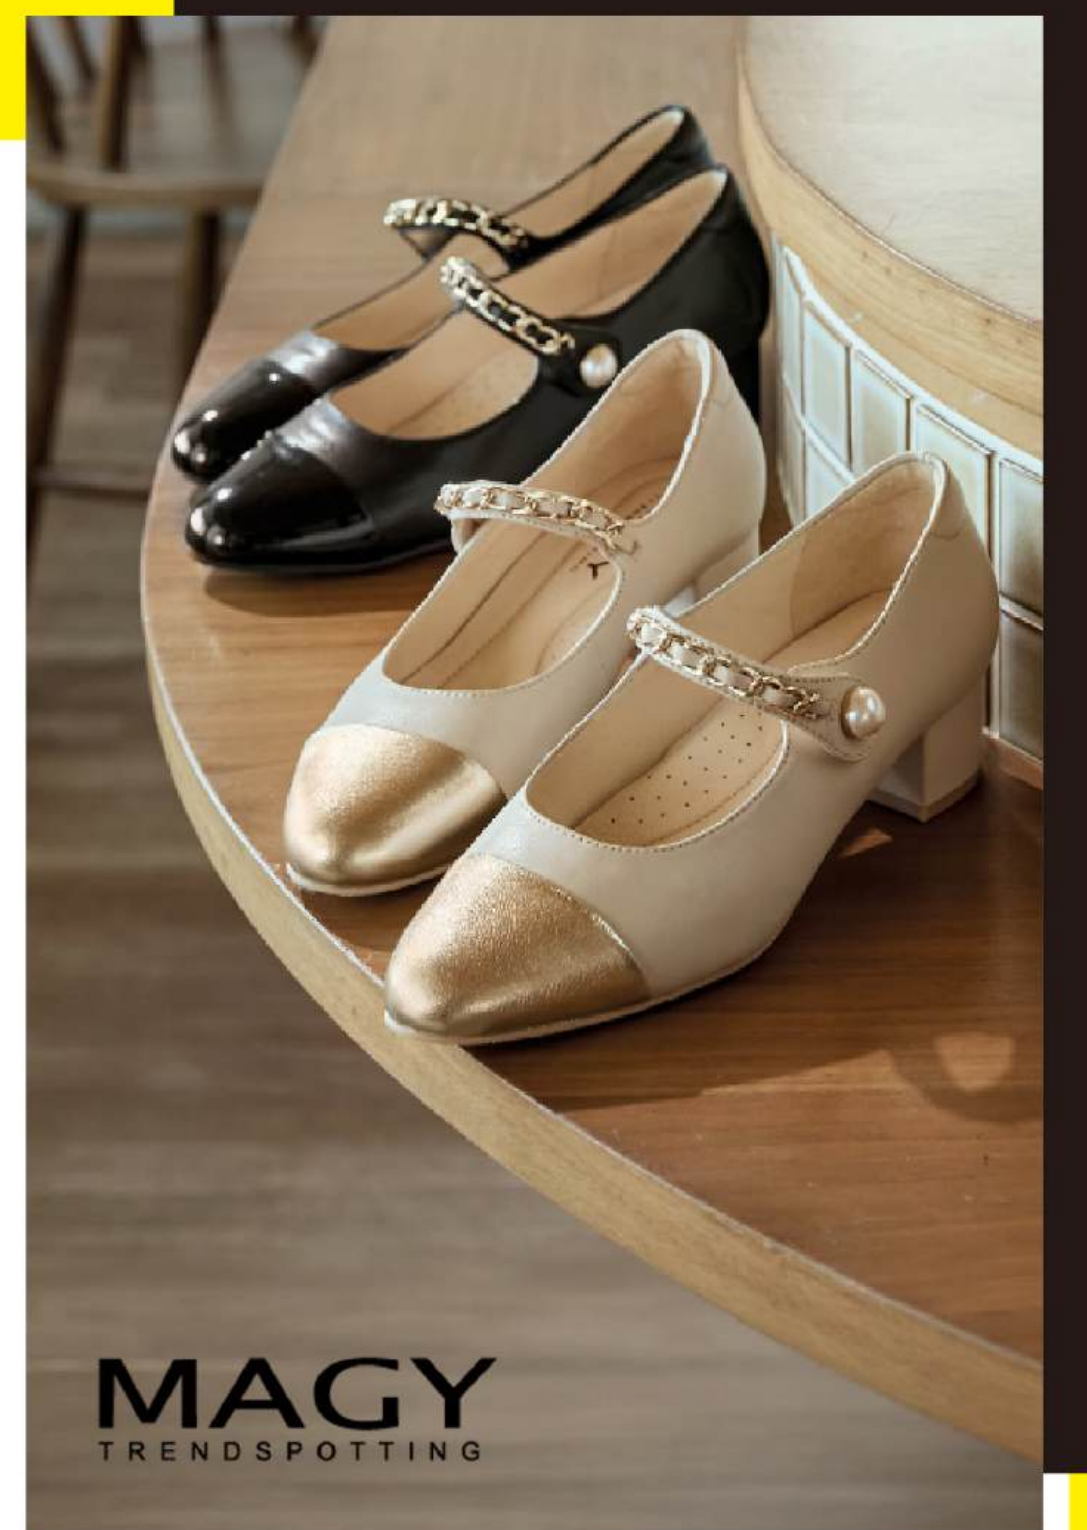

DIANA
雙色拼接厚底老爹鞋

MAGY
編織鑽條
兩穿粗跟涼拖鞋
特價 990 原價 3,980

MAGY
TRENDSPOTTING

G2000 7.1-10.31 7F
單品最低399元

WOLSEY
7.1-7.20 7F

結束代理

2折起

20大品牌夯品 千元有找!