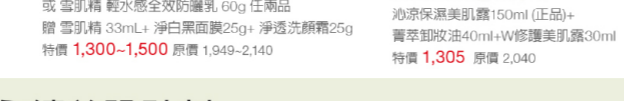

KOSE
雪肌精夏日抗曬白皙組
買 雪肌精 輕水感全效防護凝膠 90g
或 雪肌精 輕水感全效防護乳 60g 任兩品
贈 雪肌精 33ml+ 淨白黑面膜25g+ 淨透洗顏霜25g
特價 1,300-1,500 原價 1,949-2,140