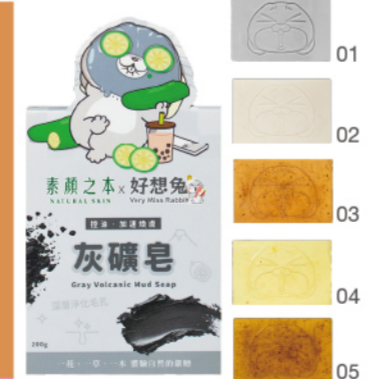

朱記 B1 桂露銀耳甜湯(冰) D 500點

花甜 B1 滿千扣 D 100點 贈單口味水果棒棒糖乙支

### 午後吃點好心情

1.花甜 B1 胖卡龍 D 1,500點/個 原價 150-185

01

2.藍象廷 B1 四人同行扣 D 100點 贈月亮蝦餅乙份

02

### 素顏之本 NATURAL SKIN

素顏之本  
1.灰礦皂 200g D 1,000點 原價 150  
2.茶樹皂 200g D 1,000點 原價 150  
3.桃花皂 200g D 1,000點 原價 150  
4.綠藻潔皂 200g D 1,000點 原價 150  
5.抗菊皂 200g D 1,000點 原價 150

居家修護  
香草集 9F 居家修護膏 15ml+ 香茅防蚊噴霧 100ml D 6,990點 原價 1,000 限重 20組