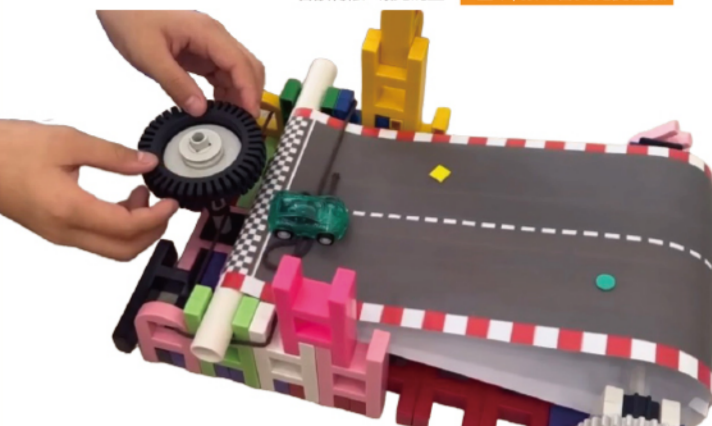

## Handmade With Friend

\*限新光三越會員扣200點skm points即可報名。  
\*名額有限，報完為止。 \*金卡/銀卡會員免費體驗

掃我報名

Lazy積木創意建構

Cars賽車競速

05.17(日) 14:00-15:00

13F多功能教室  
準備好打造屬於自己的賽車了嗎？在這堂充滿速度與創意的積木課程中，孩子將運用 Lazy 積木自由建構，設計出獨一無二的賽車造型！

手來捏捏陶 | 一起來手拉胚