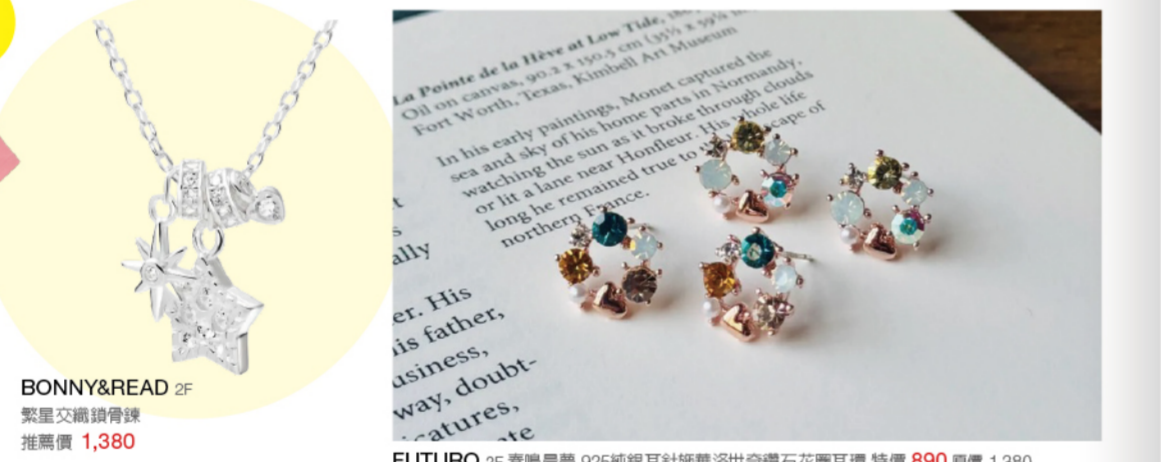

夏日輕盈 穿搭指南

Summer Style Guide