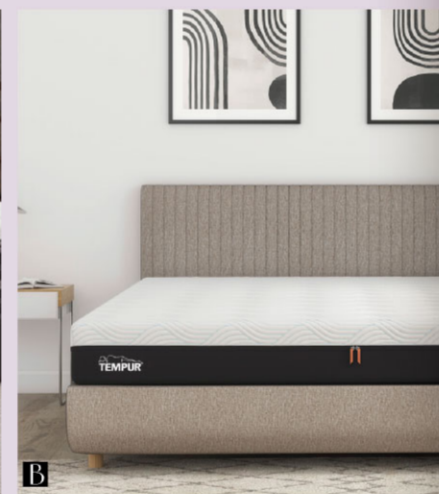

A/ SIMMONS B1F B區
SIMMONS Black Ultimate Crown(182cmx212cm) 特價448,000 原價560,000
4/26 新品隆重上市
B/ TEMPUR B1F B區
TEMPUR丹普極緻棉 21cm床墊雙人床墊(150x190cm) 特價200,400 原價253,000
8折;最高可享5%回饋

E/ 京都西川 B1F B區
日本原裝大谷羽平AIR 4D枕 特價8,800 原價11,000
加贈日本製防水透濕枕套 4/23-5/1 滿萬抵件(特價品除外)

F/ IMAGER-37 B1F B區
易眠枕水波紋天絲系列VS型乙對 特價9,600 原價20,600 限量30組
(恕不配合其他優惠活動) 4/23-5/10 全面8折;滿萬再98折

獨家 4/23-5/10 母親節獻禮
兌換地點: B1F B區服務櫃檯

於B1F小家電/品牌傢具單筆消費18,000贈2,000skm points 限量100份

於B1F傢俱/指定床墊/大家電/按摩椅/進口傢具單筆消費50,000贈10,000skm points 限量250份

B1F全區單筆消費150,000再加贈15,000skm points 限量30份
(注意事項詳見P1)

Luxury Layers / 頂級床寢

留一段只屬於自己的柔軟時光。細緻包圍的觸感，承接每一寸疲憊。

台南新天地
獨家