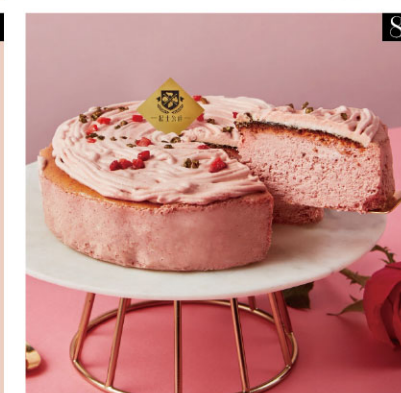

Happy Mother's day 饗愛馨意 護媽咪

百年滋養
頂級燕窩

Top Pick / 寵媽咪 滋補最推薦

- 3/ 農純鄉 / B2F B區
  鼎極燕窩高純精禮盒(常溫10入+燕窩/片) 特價3,500 原價5,250
- 4/ 大漢醇素 / B2F B區 龍鳳呈祥禮盒
  特選黑金燕窩高純精50gx4罐 特價18,800 買一送一 原價37,600
- 5/ 老行家 / B2F B區 龍鳳呈祥禮盒
  360g行家即食燕窩+即飲燕窩120mlx6入 特價7,520 原價8,260
- 6/ 華齊堂 / B2F B區 頂級官燕窩禮盒9入x6盒 特價5,640 原價11,280

貴賓卡/橘卡獨享
首7日 04.23@-04.29@ 全館

單筆滿 5000 送 2000
skm points (可累贈) 限額

詳細活動辦法請參閱P1說明

Curated Nourishment / 滋養獻禮

1. 精選日常所需的營養之選，把滋養，變成一份剛剛好的心意。
2. A/ LAC B2F B區
     回原膠原蛋白AG抗糖飲8瓶+回原亮亮膠囊食品60顆 特價2,916 原價4,289
   - B/ 香港啟泰 B2F B區 養身能量飲品x5盒 特價10,800 原價12,960
   - C/ 石安牧場 B2F B區 經典版12入禮盒 特價買一送一 原價2,280/盒
   - D/ 德風健康館 B2F B區 佳美諾海洋膠原(粉末)特價2件82折 原價2,800/盒

- 威瑪舒培 B2F B區
  舒利視膠囊 60顆x2盒 特價1,100 原價2,200 限額100組
- GNC B2F B區
  GNC蔓越莓膠囊 2罐 特價2,685 原價3,580
- 正官庄 B2F B區
  高麗蔘野櫻每30入x5盒 特價10,400 原價13,000
- 長庚生技 B2F B區
  珍珠膠原肽飲6盒/組 特價12,450 原價15,000 (品牌會員限定)
- 德風健康館 B2F B區
  瑞古樂力捷(盒裝) 特價買二送一 原價3,980/盒 (每人最多限購兩組)

- 正官庄 B2F B區
  活氣人蔘飲12入x2盒 特價1,408 原價1,656

- 你滋美得 / B2F B區
  日夜限定組合纖甘60顆x1盒+ 夢遊幻境雙醇夜膠囊30粒/盒x2盒 特價2,980 原價5,960
  不易形成體脂肪健康食品，提升代謝更安心！
  榮獲國家健字號認證，取得衛福部「不易形成體脂肪」健康食品認證標章，打造更安全、更專業、更有感健康新體驗！

獨家 4/23-4/30 母親節獻禮
兌換地點: B2F B區服務台
於B2F指定品牌單筆消費 10,000贈2,000skm points 限額300份 (注意事項詳見P1)

Refined Bites / 輕饗時刻

精選新鮮食材，搭配清爽風味與細膩口感，在不負擔的節奏裡，享受一段從容而精緻的用餐時光。

- 1/ miacucina 1F C區 母親節四人套餐
  集結特色前菜、薄餅、主餐、甜點、飲料，一套滿足 特價2,980 原價3,425 (10%服務費另計)
- 2/ Woosa洋食鬆餅屋 2F C區
  泰奶椰香冰淇淋鬆餅+130元飲品一杯 推薦價390 (10%服務費另計)
- 3/ 燒肉同話 小西門 B1F 饗宴四味雙人套餐
  推薦價1,198 加價598肉量升級 50%
  照燒豬筒骨、薄切豬五花、豬梅花芯、特選翼板牛、板腱牛排、嚴選鴨胸、法式香草雞、鮮嫩雞湯、包肉生菜、開胃小菜、霧峰香米飯、甜點與飲品。
- 4/ 青花驕麻辣鍋 B1F C區 故宮聯名 | 國寶饗宴 雙入/四人套餐
  推薦價1,988/3,988 (10%服務費另計)
  即日起，點國寶饗宴套餐，即可扭限量文物扭蛋

1/

2/

5/

4/

5/

6/

7/

8/

Tea Time / 甜蜜食光

午後的光，只為這一刻的相聚。細緻綿密的蛋糕，層層堆疊的風味，搭配一盞溫熱茶青，讓每一口，都像被好好照顧著。