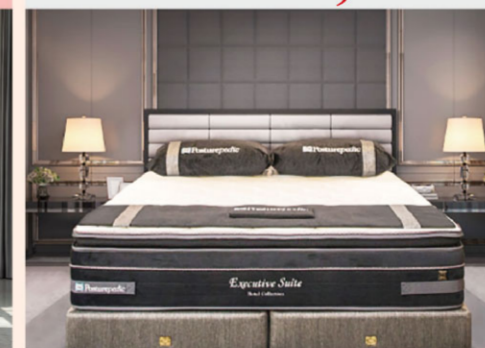

紀錄回憶犒賞媽 Keep Every Moment

用手機與相機定格全家笑顏，這份犒賞清單不只是禮物，更是紀錄珍貴瞬間的數位相簿，讓全家人的愛隨時陪伴她。

本館5F B區/小西門1F

紀錄回憶

DJI NEO 2 暢飛套裝
推薦價 10,490/台

DJI Osmo Action 6
暢拍套裝 推薦價 16,390

Insta360
GO Ultra 創作者套裝
推薦價 14,190/個

Polaroid
Now+ G3 拍立得相機
推薦價 5,290/台

Canon SELPHY QX20 隨身印相機 推薦價 4,290/台

犒賞媽咪

Microsoft
Surface Pro 12吋 16G/512G (含指定鍵盤)
特價 44,888 原價 46,387

soundcor
Nebula P1 行動環繞劇院投影機
特價 21,900 原價 25,900 限時 04.23-30

Xiaomi
智慧顯示器 S Pro Mini LED 55/65/75吋
推薦價 19,999/25,999/30,999/台

FOREO
LUNA 4 Play 智能淨透潔面儀
特價 1,699/個 原價 2,490/個

1. SHOKZ OpenDots ONE E310
開放式耳夾藍牙耳機
推薦價 6,490/個

NEW 新品上市

2. SONY WF-1000XM6
真無線降噪耳機 推薦價 9,900/個

1. Harman kardon Aura Studio 5 無線藍牙喇叭 推薦價 11,990

2. Marshall Kilburn III 攜帶式藍牙喇叭 推薦價 13,900/個

3. Marshall Emberton III 攜帶式藍牙喇叭 推薦價 6,490/台

NEW 新品上市

Xiaomi
Watch S4 41mm
推薦價 3,999起/支

ECOVACS
DEEBOT X11 PRO 無線續航掃地機器人
特價 26,999 原價 69,999

話題新機

NEW 即將上市
MacBook Air 13"(M5) /
MacBook Air 15"(M5)
推薦價 35,900起/台 / 42,900起/台

NEW 新品上市
iPad Air 11"(M4) /
iPad Air 13"(M4)
推薦價 19,900起/台 / 26,900起/台

NEW 即將上市
MacBook Neo
推薦價 19,900起/台

NEW 新品上市
iPhone 17e 推薦價 21,900起/台

珍愛獻禮

iPad Pro 11"(M5) /
iPad Pro 13"(M5)
推薦價 32,900起/台 / 43,900起/台

AirPods Pro 3
推薦價 7,490起/個

Apple Watch Ultra 3
推薦價 26,900起/個

AirPods Max
推薦價 15,900起/台

Apple Watch Series 11 鈦金屬
推薦價 22,900起/個

勁爽迎風禮盒Breze Power Gift set
TORRAS COOLIFY Iva GO手持製冷風扇
+AUKEY MC111 Qi2 25W無線充電座(不挑色)
特價 1,980/盒 原價 2,690/盒

解放家務陪伴媽媽 AI Smart Home

把繁瑣交給AI智慧管家，把最好的時光還給媽媽。AI智慧家電解放了雙手，換來陪伴家人的美好時光，讓我們更靠近。

居家健康寵愛媽

TIGER 虎牌 NEW 新品上市
日本製動力IH電子鍋JPV-H10R
特價 14,990 原價 25,000
獨家贈skm points 1,000點 限量

NEW 新品上市
PHILIPS B1F A區
一滑極萃義式咖啡機Baristina BAR302/20
特價 14,900 原價 19,999
贈Baristina禮盒組(德桶1入、限量帆布袋1入、
雙層玻璃杯2入)(贈品價值1,760)，預購加贈1
包極品精品咖啡豆(價值540)
獨家贈skm points 1,300點 限量 15台
*優先預購，6月陸續出貨