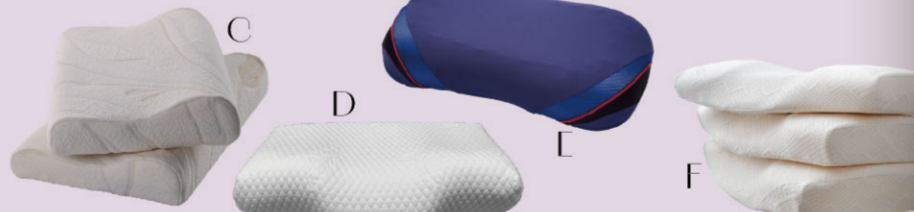

C/ TENDAYS B1F B區
翼消悠然量身舒壓枕乙對 特價9,288 原價12,760
(恕不配合其他優惠活動)

D/ 金格名床 B1F B區
AirLux 恆溫護頸枕 特價4,620 原價7,700
4/23-5/11 全面8折;滿萬送件

E/ 京都西川 B1F B區
日本原裝大谷羽平AIR 4D枕 特價8,800 原價11,000
加贈日本製防水透濕枕套 4/23-5/1 滿萬抵件(特價品除外)

F/ IMAGER-37 B1F B區
易眠枕水波紋天絲系列VS型乙對 特價9,600 原價20,600 限量30組
(恕不配合其他優惠活動) 4/23-5/10 全面8折;滿萬再98折

獨家 4/23-5/10 母親節獻禮
兌換地點: B1F B區服務櫃檯

於B1F小家電/品牌傢具單筆消費18,000贈2,000skm points 限量100份

於B1F傢俱/指定床墊/大家電/按摩椅/進口傢具單筆消費50,000贈10,000skm points 限量250份

B1F全區單筆消費150,000再加贈15,000skm points 限量30份
(注意事項詳見P1)

Luxury Layers / 頂級床寢

留一段只屬於自己的柔軟時光。細緻包圍的觸感，承接每一寸疲憊。

台南新天地
獨家