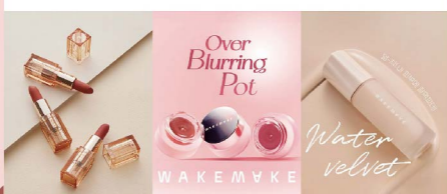

Arencia
綠意清新年糕潔面乳120g雙入組
特價990 價值1,980

🔥 人氣爆品 熱銷推薦

7
折

beauty
STAGE

美麗台

新光三越複合式美妆店

WAKEMAKE