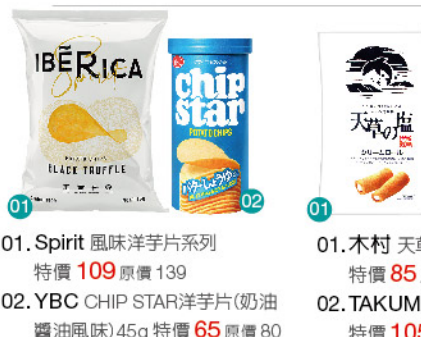

UCC 赤濃醇黑咖啡 185mlx30入
特價 999 原價 1,050

媽媽環遊去

Fioravanti
01. 莫札瑞拉起司球250g (經典原味) 特價 169 原價 219
02. 莫札瑞拉起司球250g (頂級松露) 特價 189 原價 249

艾波索
01. 邱拉爾臘腸原味/薩拉諾香腸切片80g 特價 185 原價 229
02. 索蘭諾火腿切片100g 特價 225 原價 279

01. Spirit 風味洋芋片系列 特價 109 原價 139
02. YBC CHIP STAR洋芋片(奶油醬油風味)45g 特價 65 原價 80